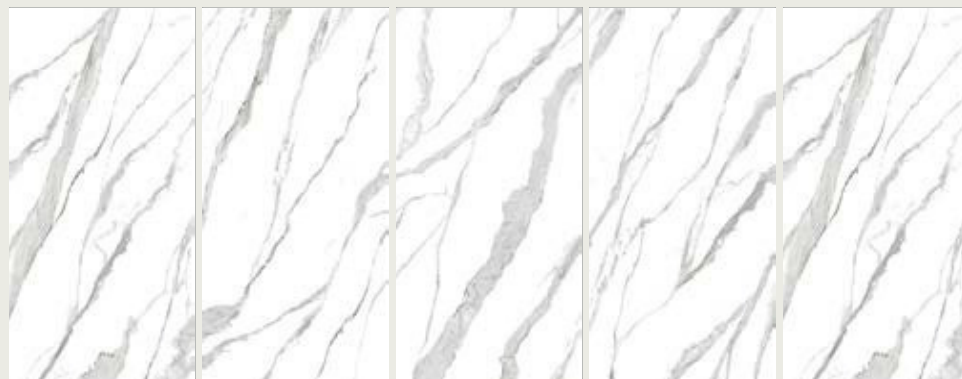

PALAZZO GRIS (280 X 120CM) - ENDMATCH

STATUARIO CLASSICO (320 X 160CM) - ENDMATCH LOOP

Face 1   Face 2   Face 3   Face 4   Face 1